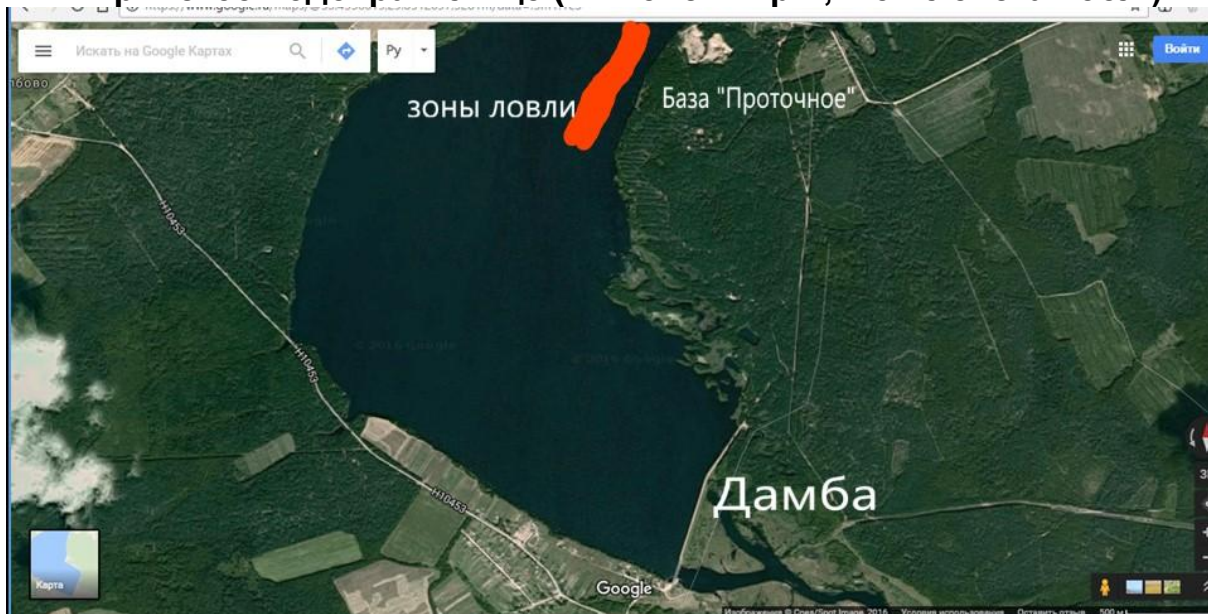

РЕГЛАМЕНТ СОРЕВНОВАНИЙ КУБОК РЕСПУБЛИКИ БЕЛАРУСЬ 2016 ГОДА ПО СПОРТИВНОМУ ЛОВУ РЫБЫ СО ЛЬДА НА МОРМЫШКУ

Чигиринское водохранилище (Быховский р-н, Могилёвская обл.)

Организация, ответственная за подготовку и непосредственное проведение соревнований: